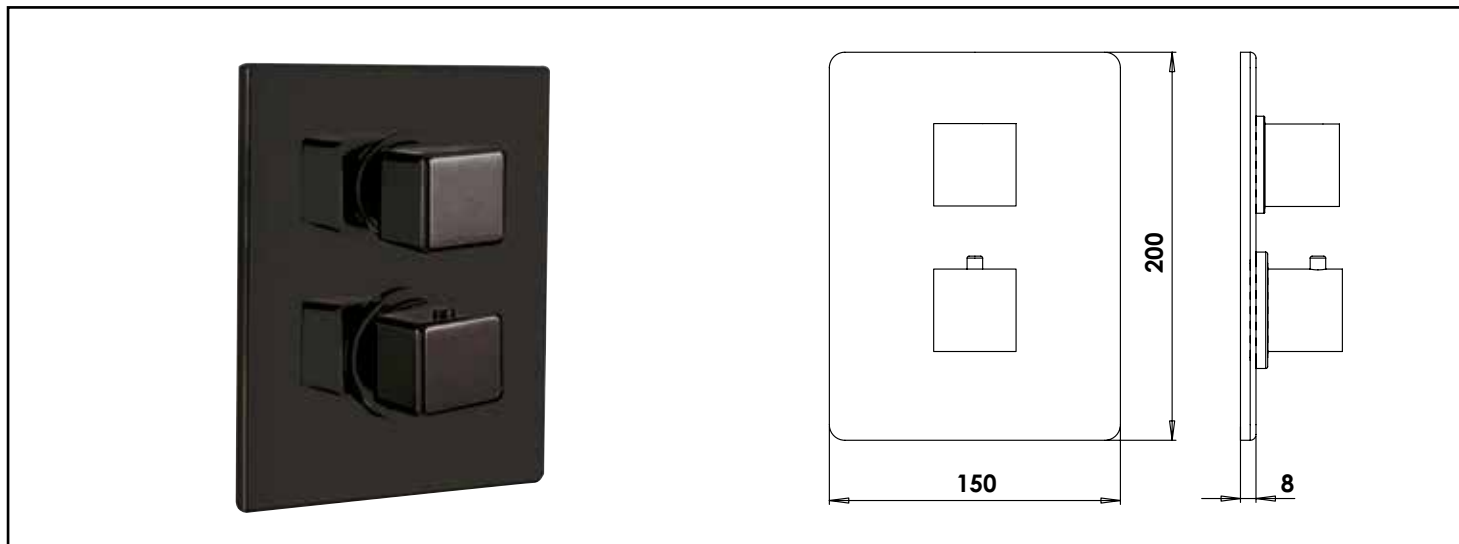

## SET DE DÉCORATION FACT'ORY POUR THERMOSTATIQUE ENCASTRÉ DOUCHE - ROLF

<b>DESCRIPTION</b>	Métal noir mat. - Avec inverseur bain-douche. - A installer avec Boîtier thermostatique de douche 3310. - Plaque murale 150x200 mm.
<b>CARACTÉRISTIQUES</b>	Set de décoration FACT'ORY Métal noir mat. Avec inverseur bain-douche. A installer avec boîtier de douche 3310. Plaque murale rectangulaire : 150x200 mm.
<b>CONDITIONS D'UTILISATION</b>	Pièce détachée pour mitigeur thermostatique encastré de douche Fact'Ory.
<b>COMPATIBILITÉ</b>	A installer avec boîtier thermostatique de douche 3310.
<b>SPECIFICATIONS D'INSTALLATION</b>	Permet l'équipement sanitaire des salles de bains et cuisine.  Garantie 10 ans contre tout vice de fabrication y compris pour les cartouches - Cf conditions générales de vente
<b>PRESCRIPTION D'ENTRETIEN</b>	Nettoyage à l'eau savonneuse avec un chiffon doux et bien sécher - Ne pas utiliser de produits nocifs, abrasifs ou chlorés